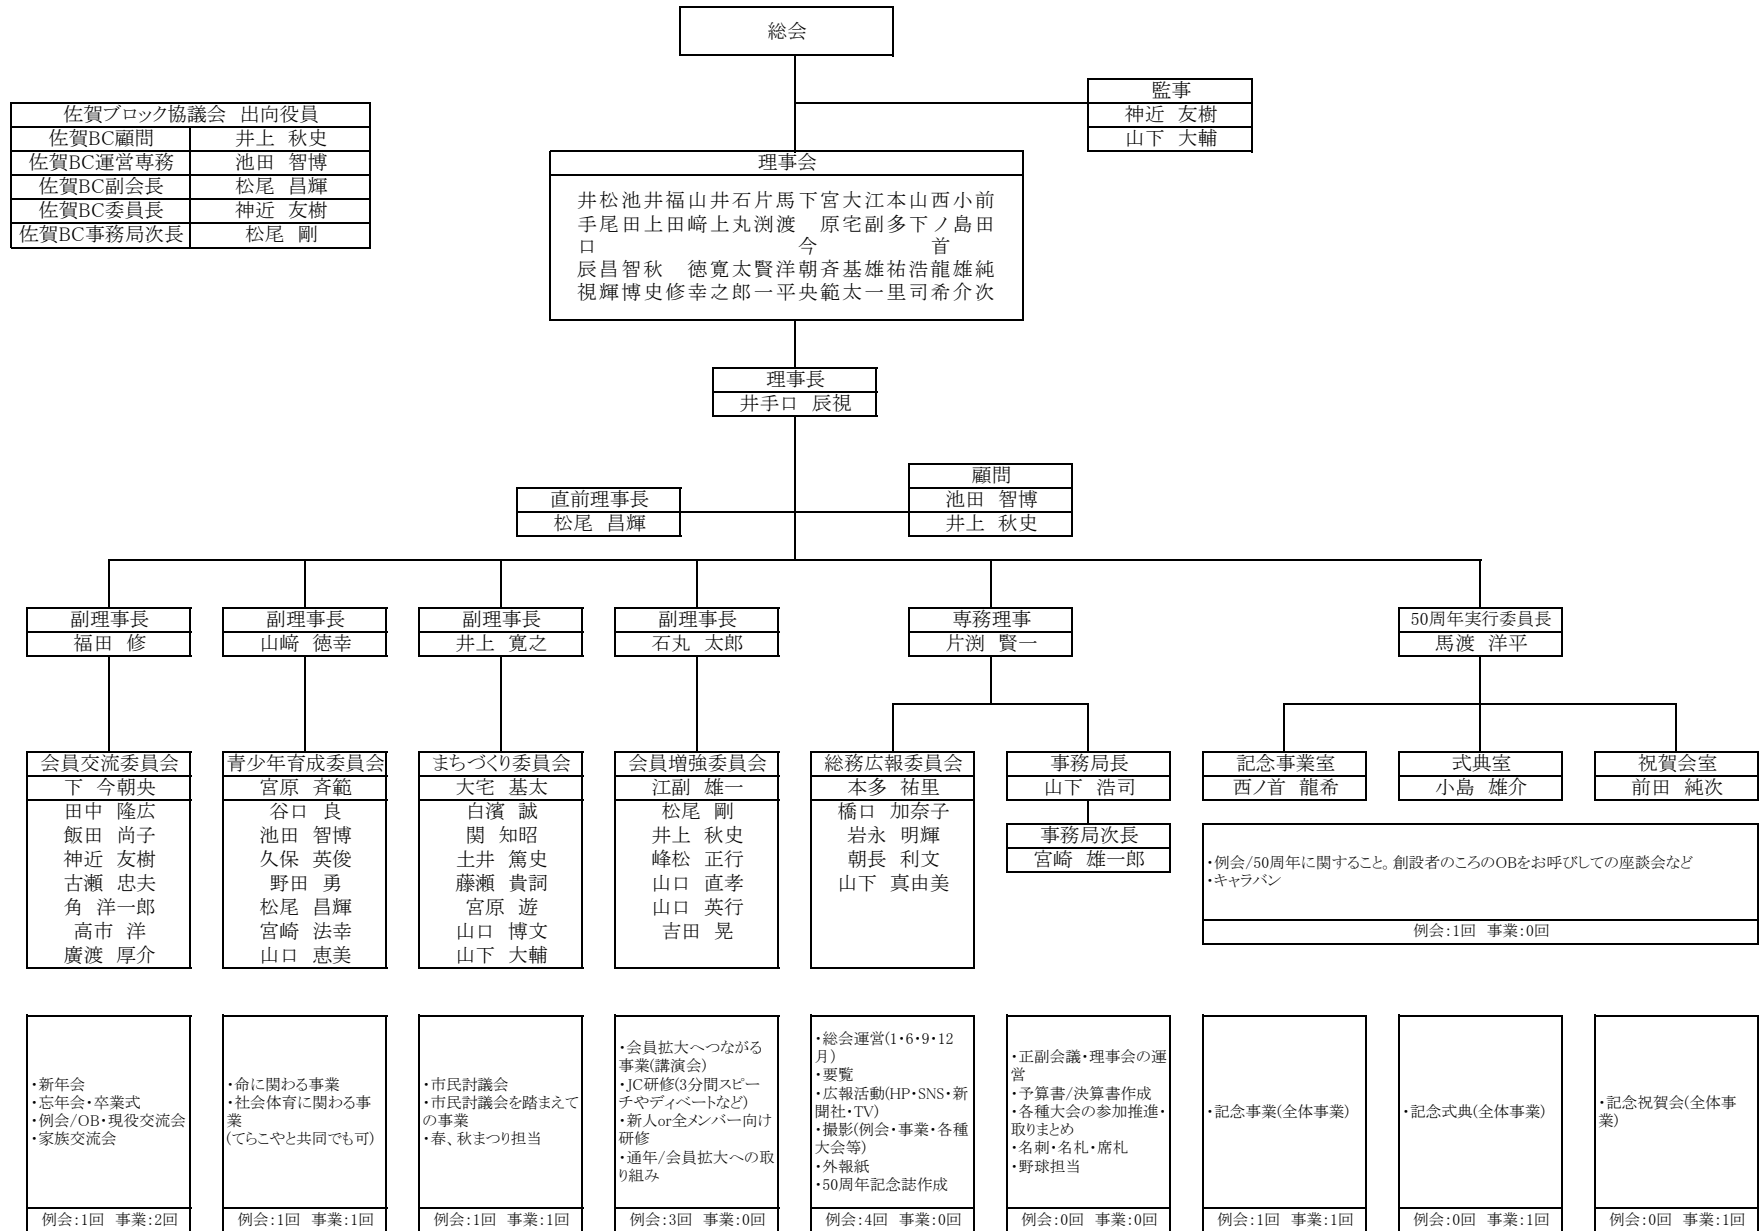

# 2016年度 一般社団法人 武雄青年会議所 組織図

※委員会配属数32名(直前・顧問・監事含む)2015年9月29日現在